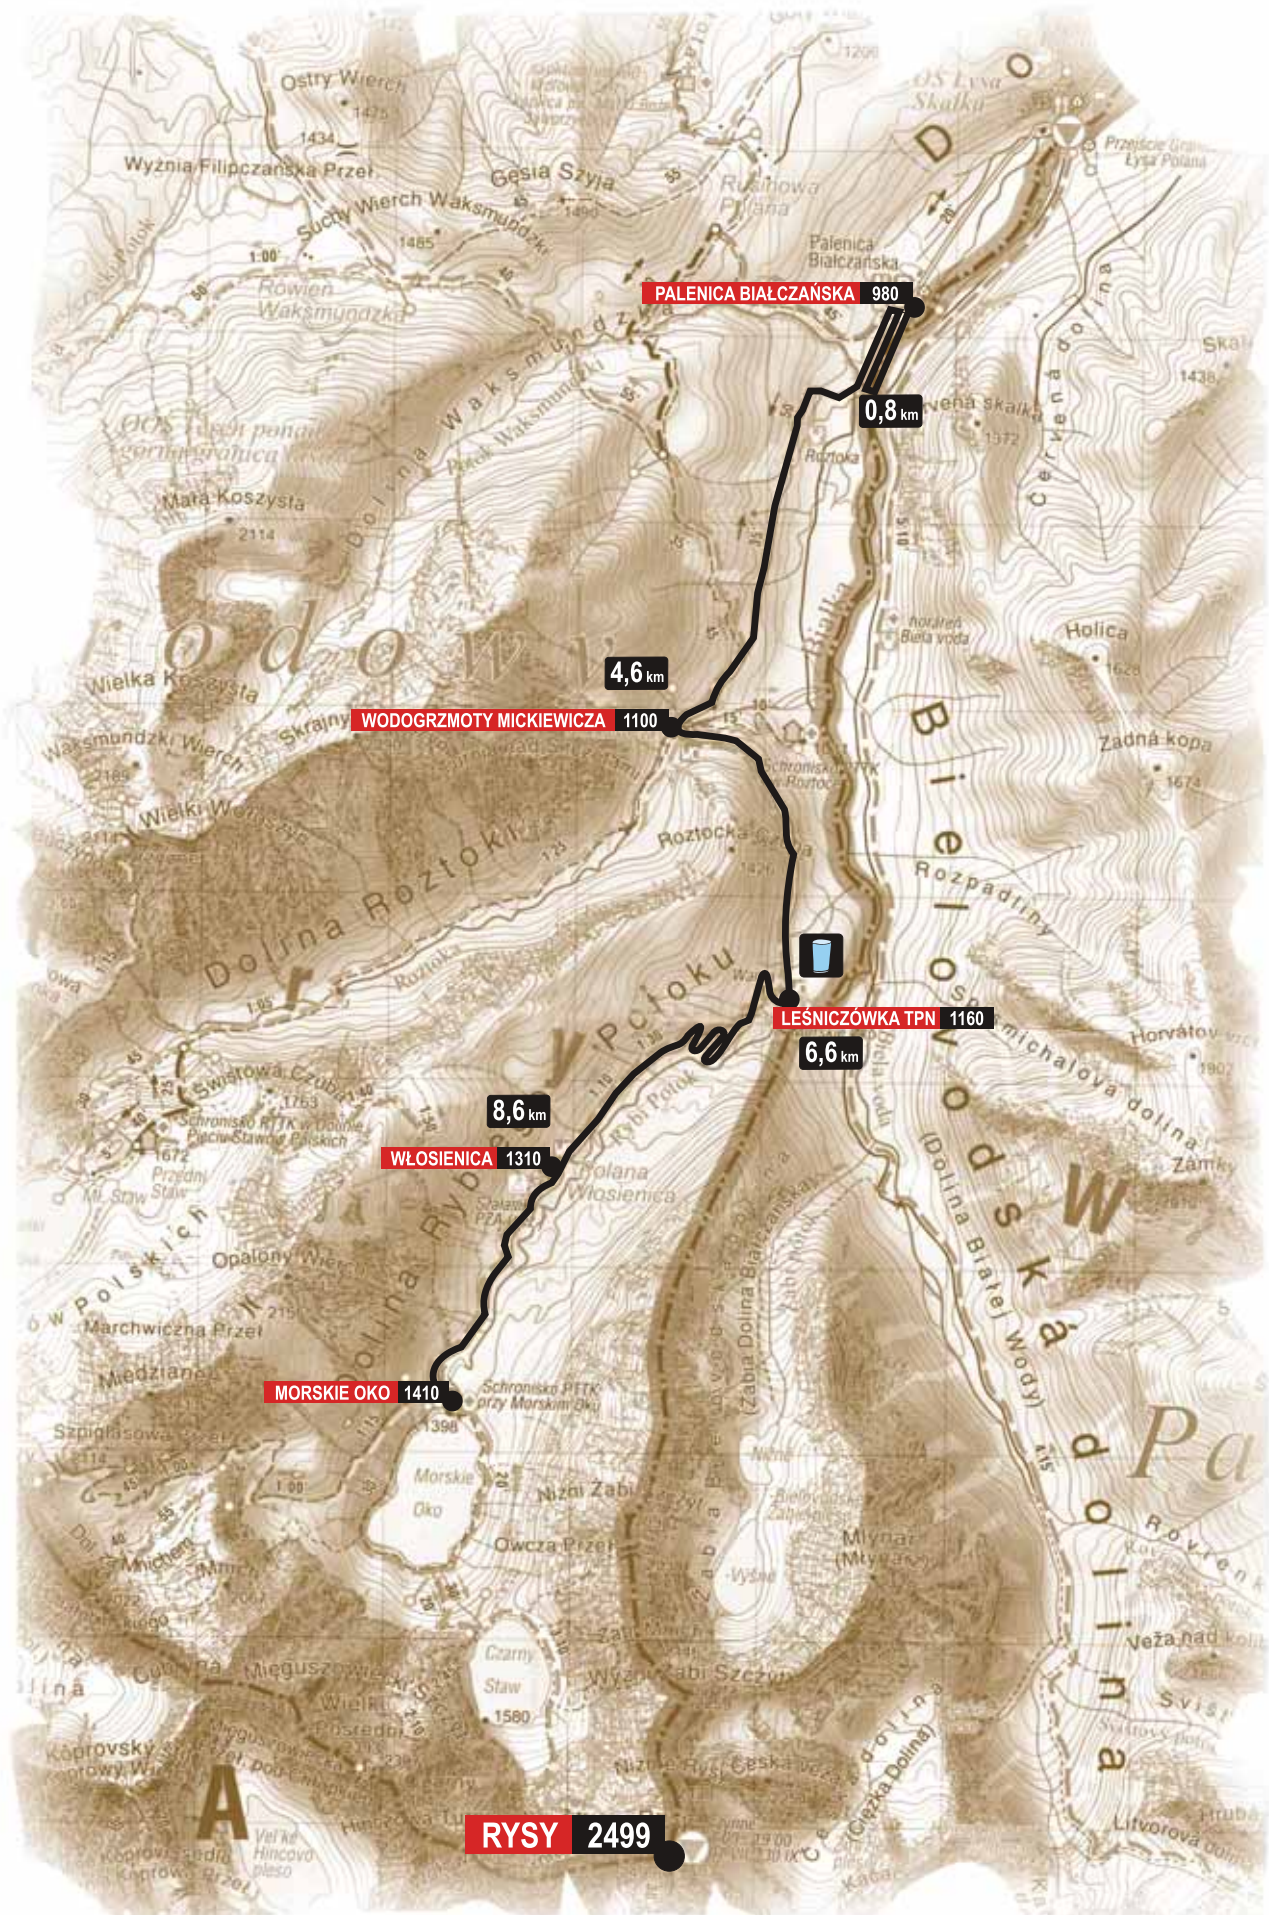

IV Bieg im. hr. Władysława Zamoyskiego

Dystans: 10 km
Suma podbiegów: 430 m

IV Bieg im. hr. Władysława Zamoyskiego

Dystans: **10 km**
Suma podbiegów: **430 m**

0.0	Palenica Białczańska	980
0.8	Nawrót o 180°	990
1.6	Palenica Białczańska	980
4.6	Wodogrzmoty Mickiewicza (most)	1100
6.6	Leśniczówka TPN "Pod Wantą"	1160
8.6	Włosienica	1310
9.1	Zakręt Ejsmonda	1359
10.0	Morskie Oko	1410