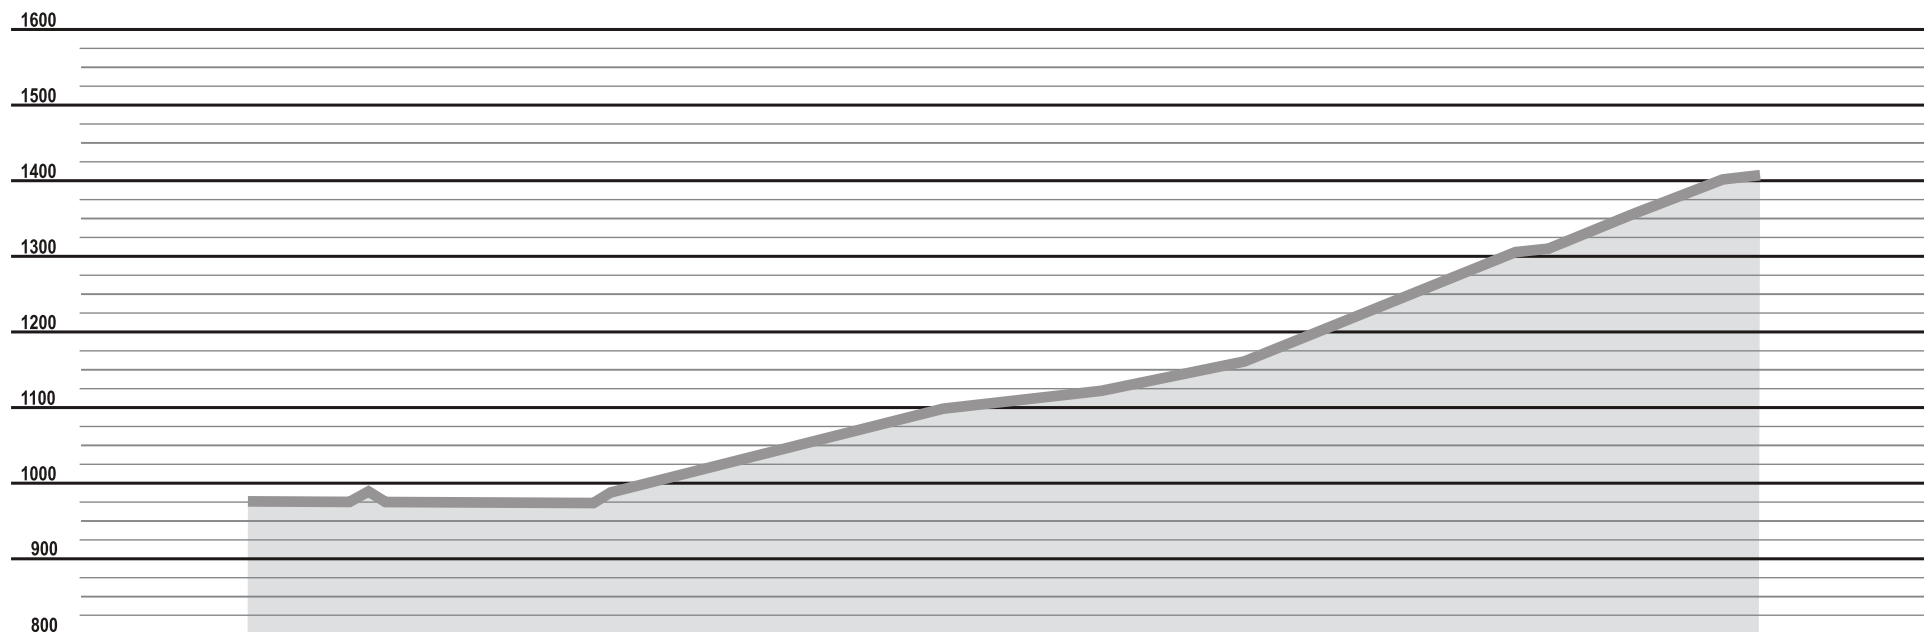

IV Bieg im. hr. Władysława Zamoyskiego

Dystans: 10 km
Suma podbiegów: 430 m

IV Bieg im. hr. Władysława Zamoyskiego

Dystans: **10 km**
Suma podbiegów: **430 m**

0.0	Palenica Białczańska	980
0.8	Nawrót o 180°	990
1.6	Palenica Białczańska	980
4.6	Wodogrzmoty Mickiewicza (most)	1100
6.6	Leśniczówka TPN "Pod Wantą"	1160
8.6	Włosienica	1310
9.1	Zakręt Ejsmonda	1359
10.0	Morskie Oko	1410