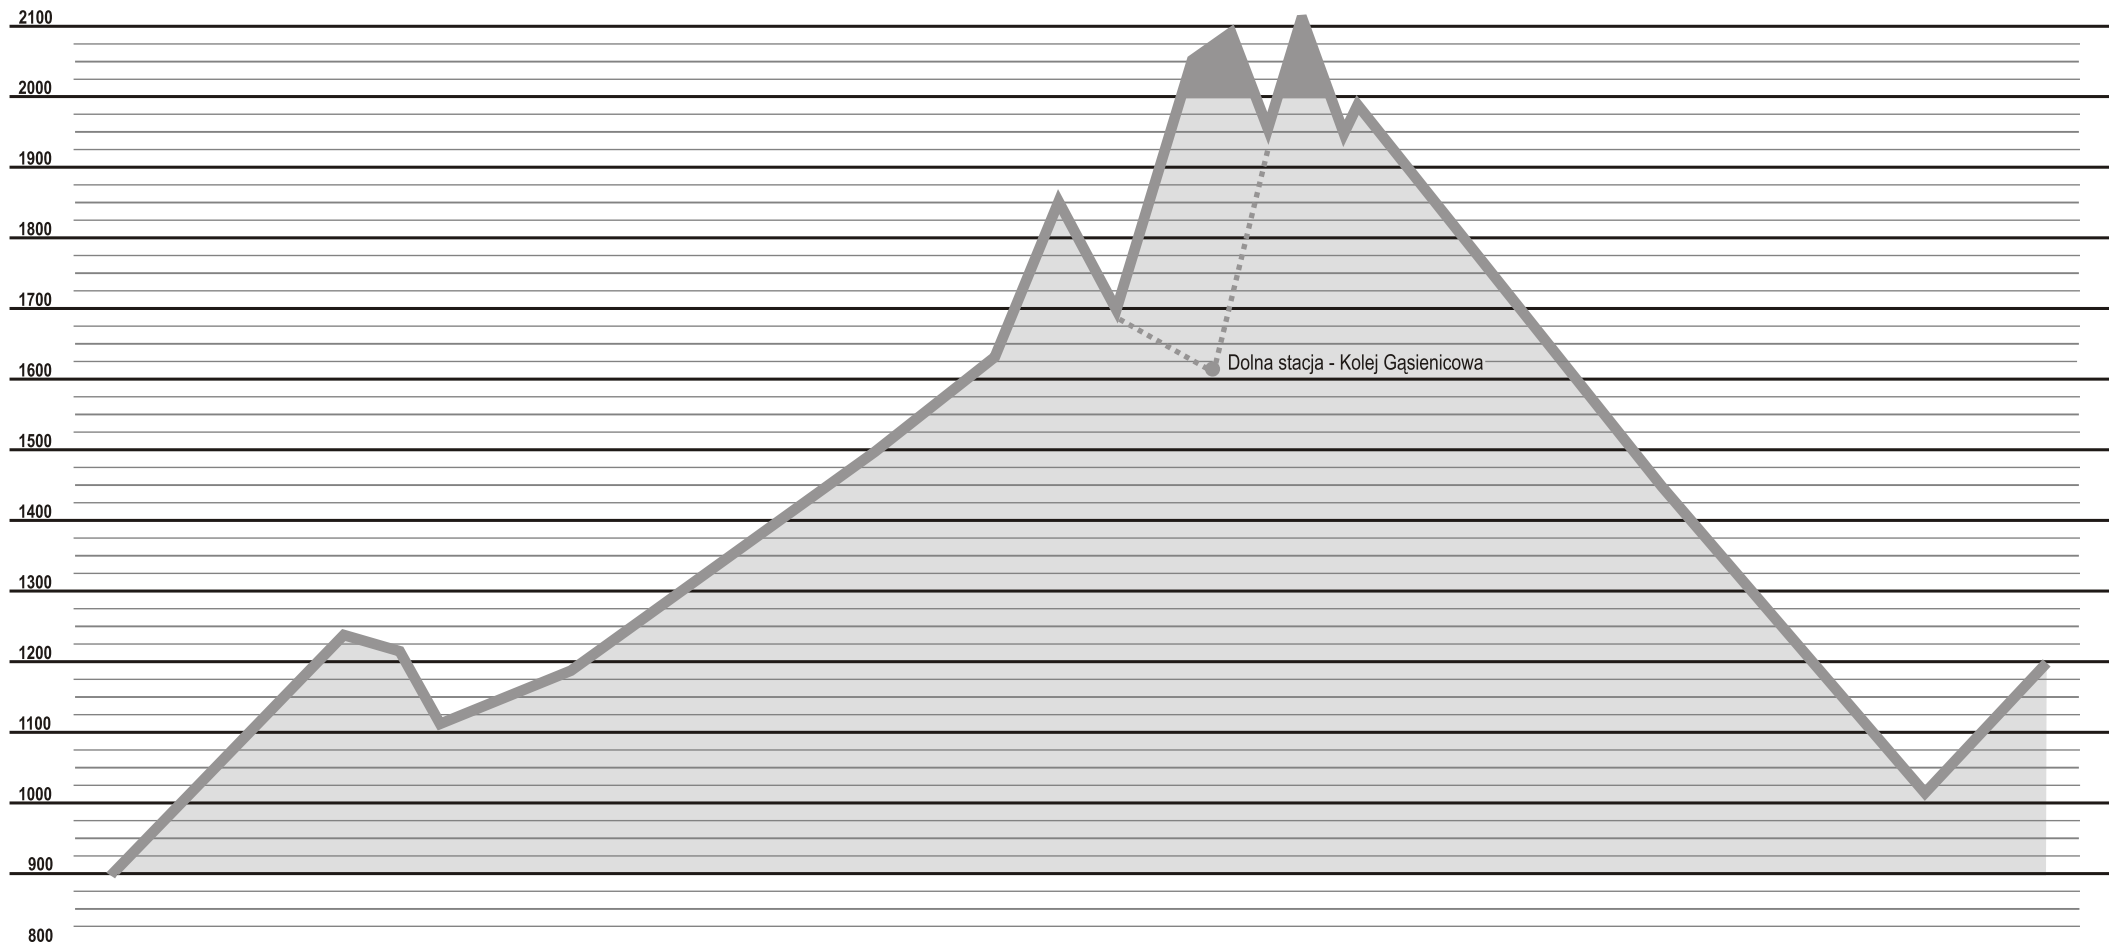

VI Wysokogórski Bieg im. druha Franciszka Marduły II Mistrzostwa Polski w Skyrunningu

Dystans: ~25,5 km
Suma podbiegów: ~1753 m
Suma zbiegów: ~1437 m

Linia przerywaną zaznaczono trasę alternatywną. Zawodnicy zostaną poinformowani o przebiegu trasy na odprawie w dniu zawodów.

VI Wysokogórski Bieg im. druha Franciszka Marduły

II Mistrzostwa Polski w Skyrunningu

Dystans: ~25,5 km
 Suma podbiegów: ~1753 m
 Suma zbiegów: ~1437 m

Jaszczurówka	Polana Kopieniec	Pod Kopieńcem	Psia Trawka	Murowaniec	Czarny Staw Gąsien.	Karb Przelęcz	Czerwone Stawki	Świnicka Przelęcz	Liliowe Przelęcz	Beskid	Kasprowy Wierch	Mysienickie Turmie	Kuźnice	Kałatówki
900	1260	1108	1188	1500	1630	1853	1698	2051	1952	2012	1987	1352	1010	1198
0.0	3.7	4.3	6.0	10.0	11.6	12.4	13.2	14.2	15.2	15.7	16.4	20.4	23.9	25.5