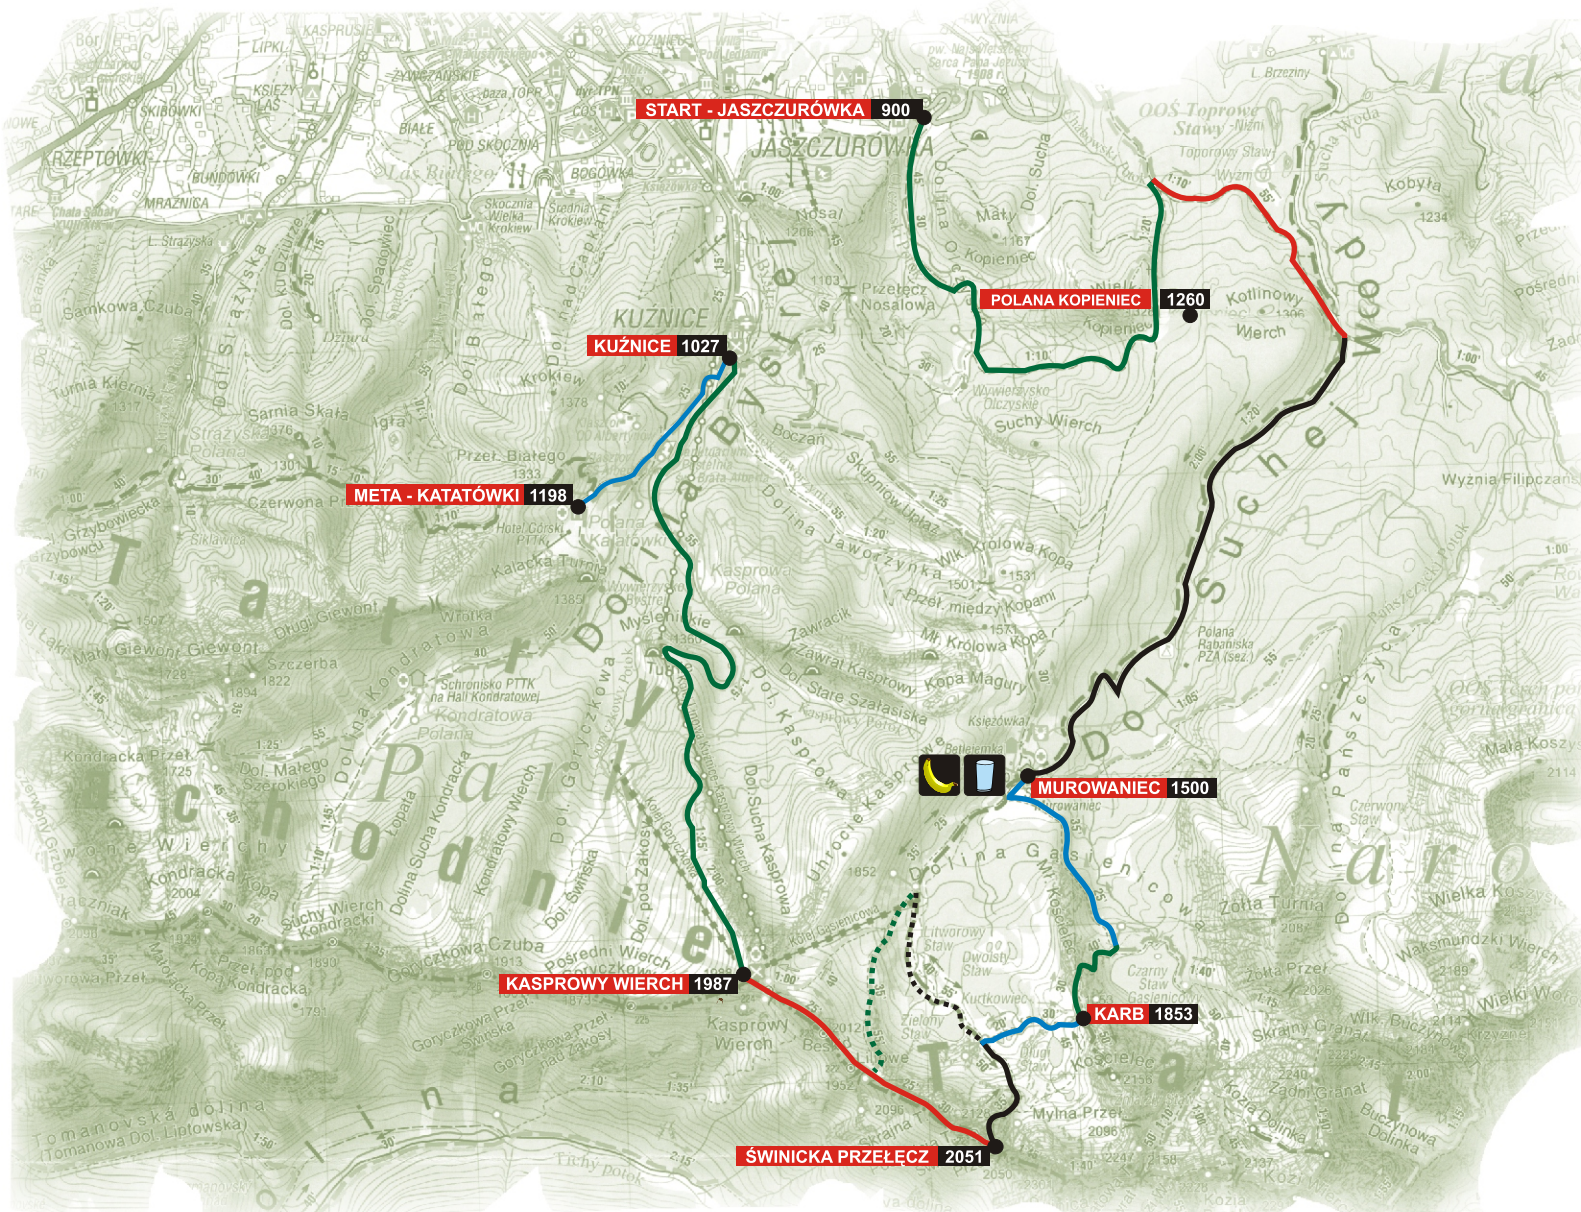

VI Wysokogórski Bieg im. druha Franciszka Marduły II Mistrzostwa Polski w Skyrunningu

Dystans: ~25,5 km
Suma podbiegów: ~1753 m
Suma zbiegów: ~1437 m

Linia przerywaną zaznaczono trasę alternatywną. Zawodnicy zostaną poinformowani o przebiegu trasy na odprawie w dniu zawodów.

VI Wysokogórski Bieg im. druha Franciszka Marduły

II Mistrzostwa Polski w Skyrunningu

Dystans: ~25,5 km
 Suma podbiegów: ~1753 m
 Suma zbiegów: ~1437 m

Jaszczurówka	Polana Kopieniec	Pod Kopieńcem	Psia Trawka	Murowaniec	Czarny Staw Gąsien.	Karb Przelęcz	Czerwone Stawki	Świnicka Przelęcz	Liliowe Przelęcz	Beskid	Kasprowy Wierch	Mysienickie Turmie	Kuźnice	Kałatówki
900	1260	1108	1188	1500	1630	1853	1698	2051	1952	2012	1987	1352	1010	1198
0.0	3.7	4.3	6.0	10.0	11.6	12.4	13.2	14.2	15.2	15.7	16.4	20.4	23.9	25.5