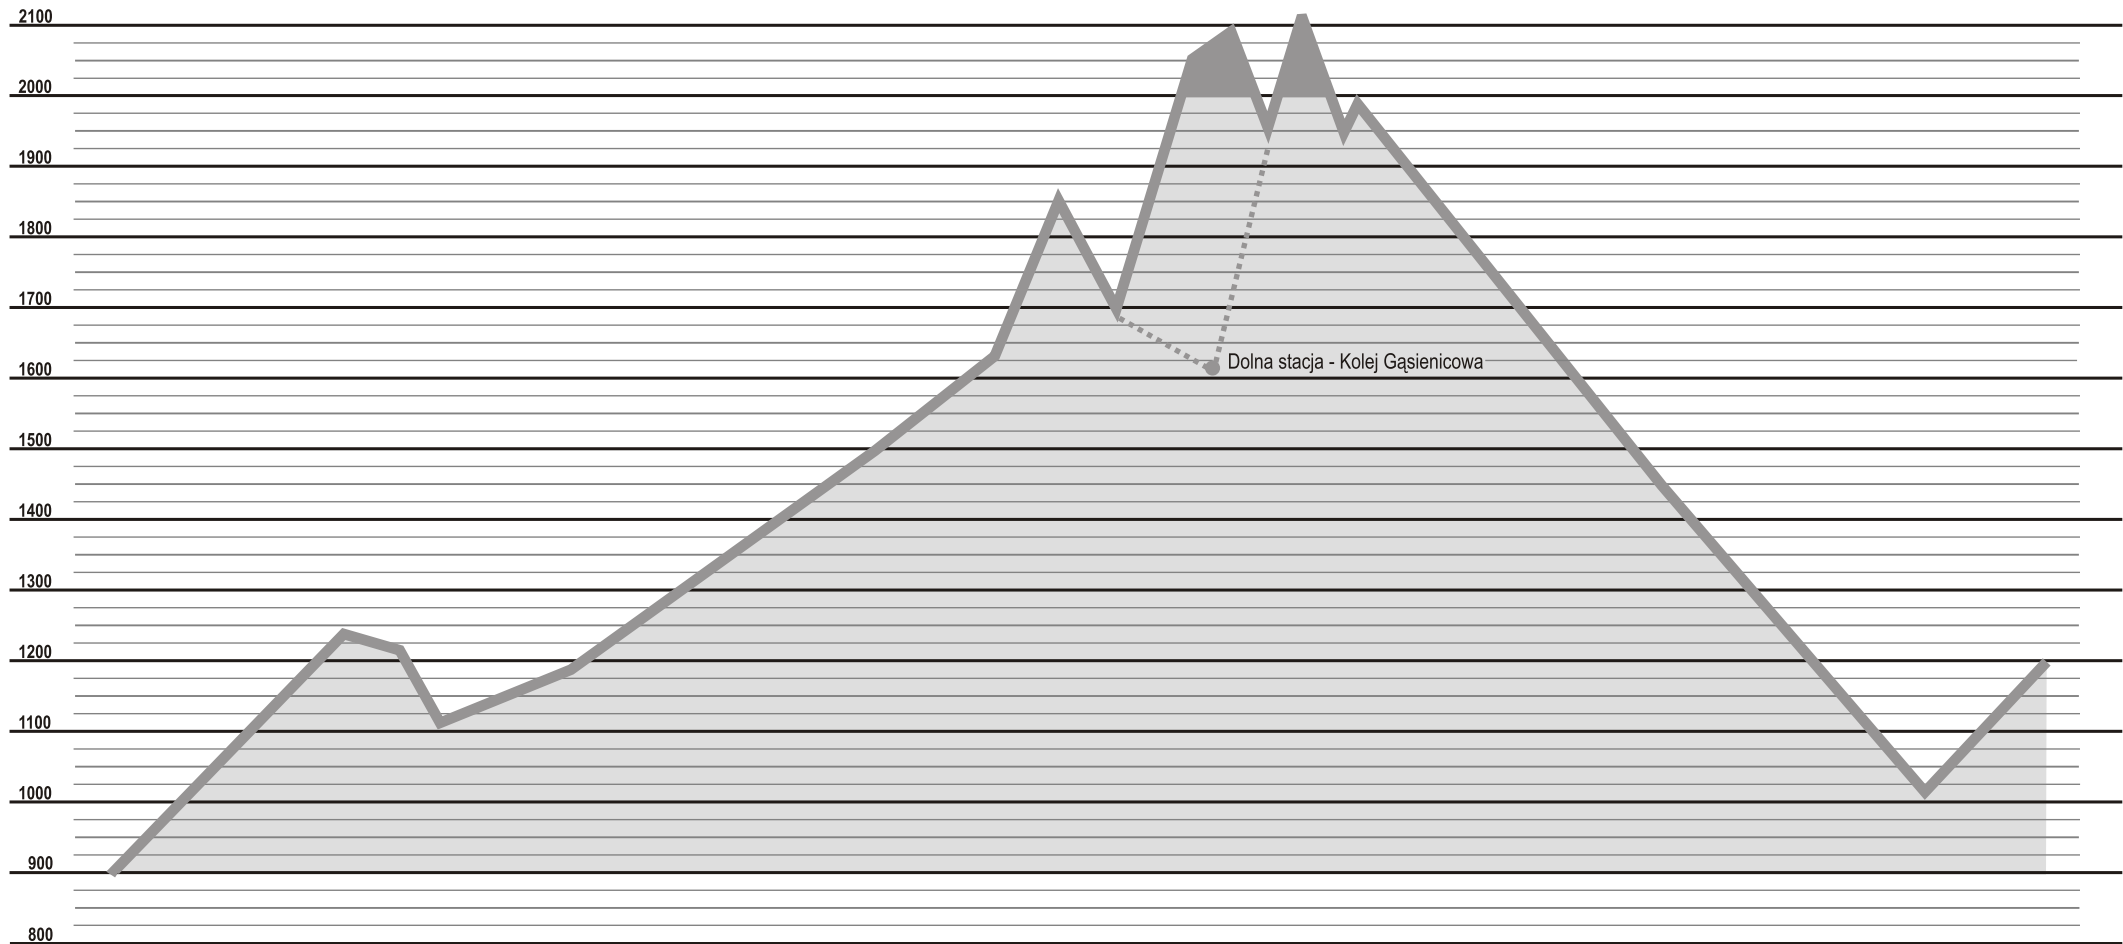

# VI Wysokogórski Bieg im. druha Franciszka Marduły II Mistrzostwa Polski w Skyrunningu

Dystans: ~25,5 km  
Suma podbiegów: ~1753 m  
Suma zbiegów: ~1437 m

Linia przerywaną zaznaczono trasę alternatywną. Zawodnicy zostaną poinformowani o przebiegu trasy na odprawie w dniu zawodów.

# VI Wysokogórski Bieg im. druha Franciszka Marduły

## II Mistrzostwa Polski w Skyrunningu

Dystans: ~25,5 km  
 Suma podbiegów: ~1753 m  
 Suma zbiegów: ~1437 m

Jaszczurówka	Polana Kopieniec	Pod Kopieńcem	Psia Trawka	Murowaniec	Czarny Staw Gašien.	Karb Przyleęcz	Czerwone Stawki	Šwinicka Przyleęcz	Liliowe Przyleęcz	Beskid	Kasprowy Wierch	Mysienickie Turmie	Kuźnice	Kalańtówki
900	1260	1108	1188	1500	1630	1853	1698	2051	1952	2012	1987	1352	1010	1198
0.0	3.7	4.3	6.0	10.0	11.6	12.4	13.2	14.2	15.2	15.7	16.4	20.4	23.9	25.5