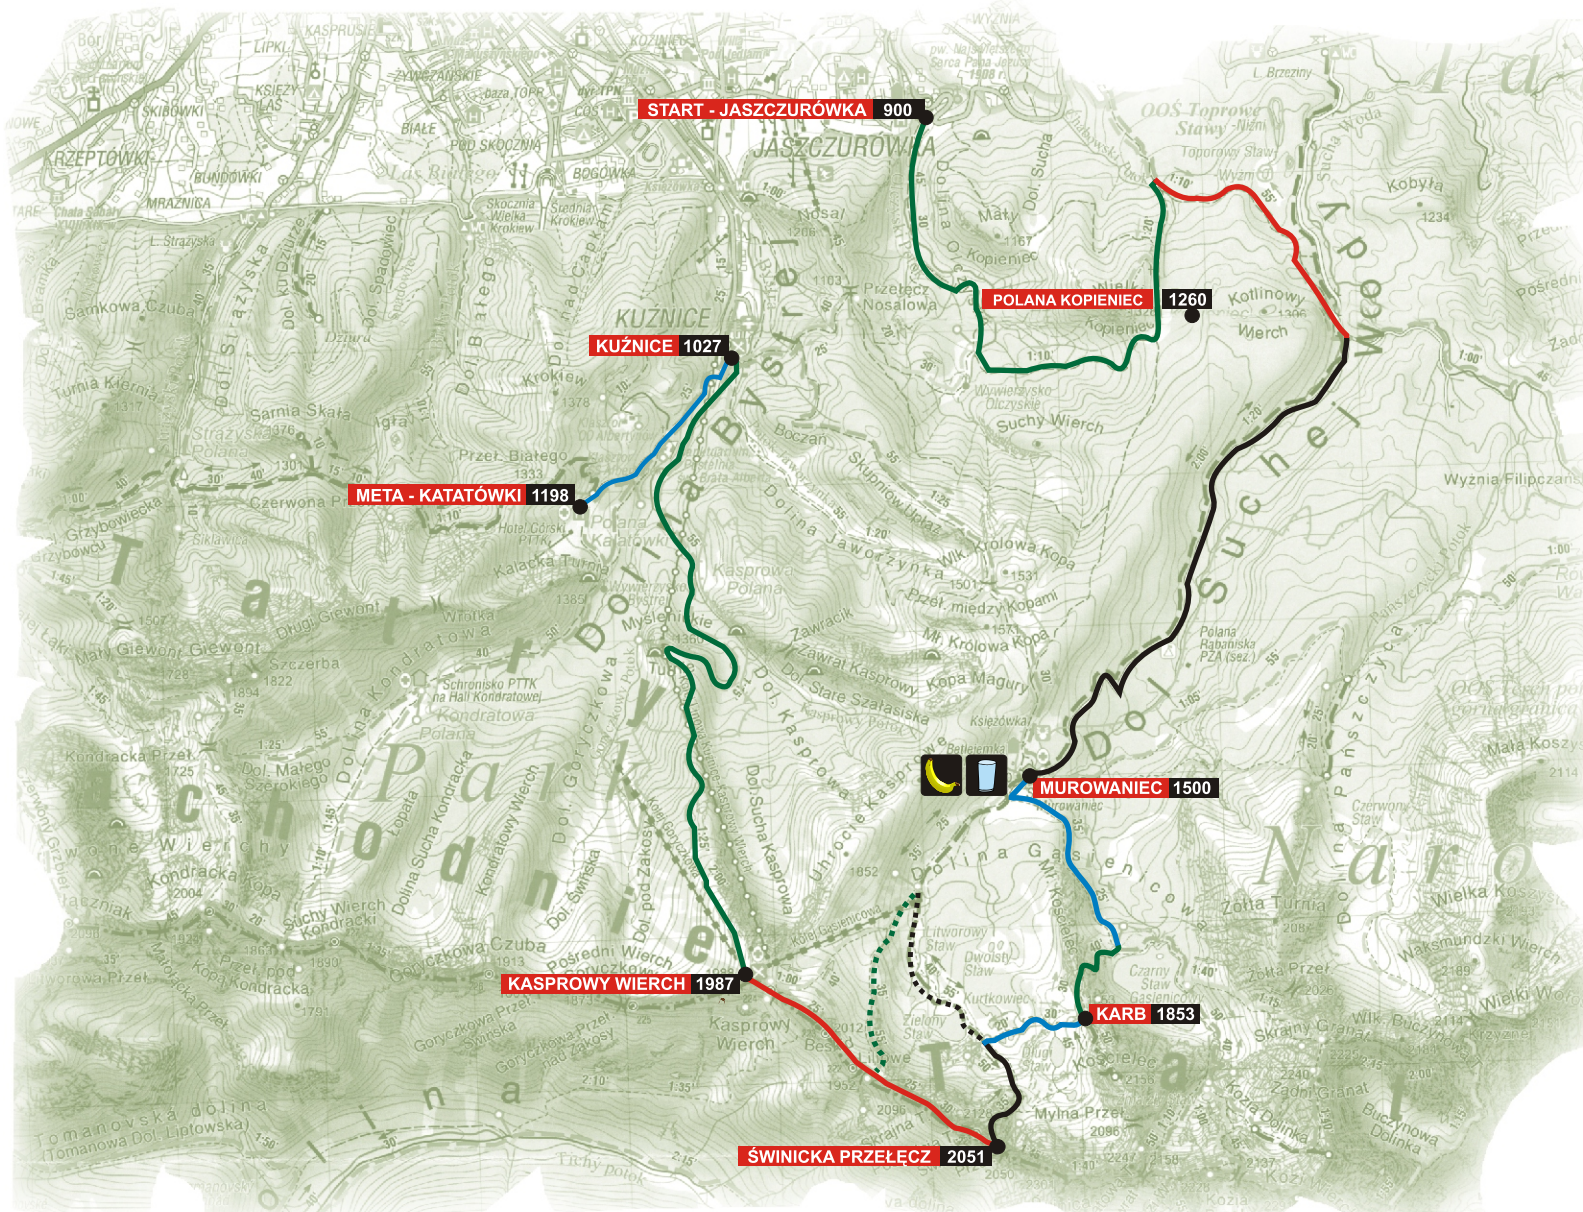

# VI Wysokogórski Bieg im. druha Franciszka Marduły II Mistrzostwa Polski w Skyrunningu

Dystans: ~25,5 km  
Suma podbiegów: ~1753 m  
Suma zbiegów: ~1437 m

Linia przerywaną zaznaczono trasę alternatywną. Zawodnicy zostaną poinformowani o przebiegu trasy na odprawie w dniu zawodów.

# VI Wysokogórski Bieg im. druha Franciszka Marduły

## II Mistrzostwa Polski w Skyrunningu

Dystans: ~25,5 km  
 Suma podbiegów: ~1753 m  
 Suma zbiegów: ~1437 m

Jaszczurówka	Polana Kopieniec	Pod Kopieńcem	Psia Trawka	Murowaniec	Czarny Staw Gašien.	Karb Przyleęcz	Czerwone Stawki	Šwinicka Przyleęcz	Liliowe Przyleęcz	Beskid	Kasprowy Wierch	Mysienickie Turmie	Kuźnice	Kalańtówki
900	1260	1108	1188	1500	1630	1853	1698	2051	1952	2012	1987	1352	1010	1198
0.0	3.7	4.3	6.0	10.0	11.6	12.4	13.2	14.2	15.2	15.7	16.4	20.4	23.9	25.5