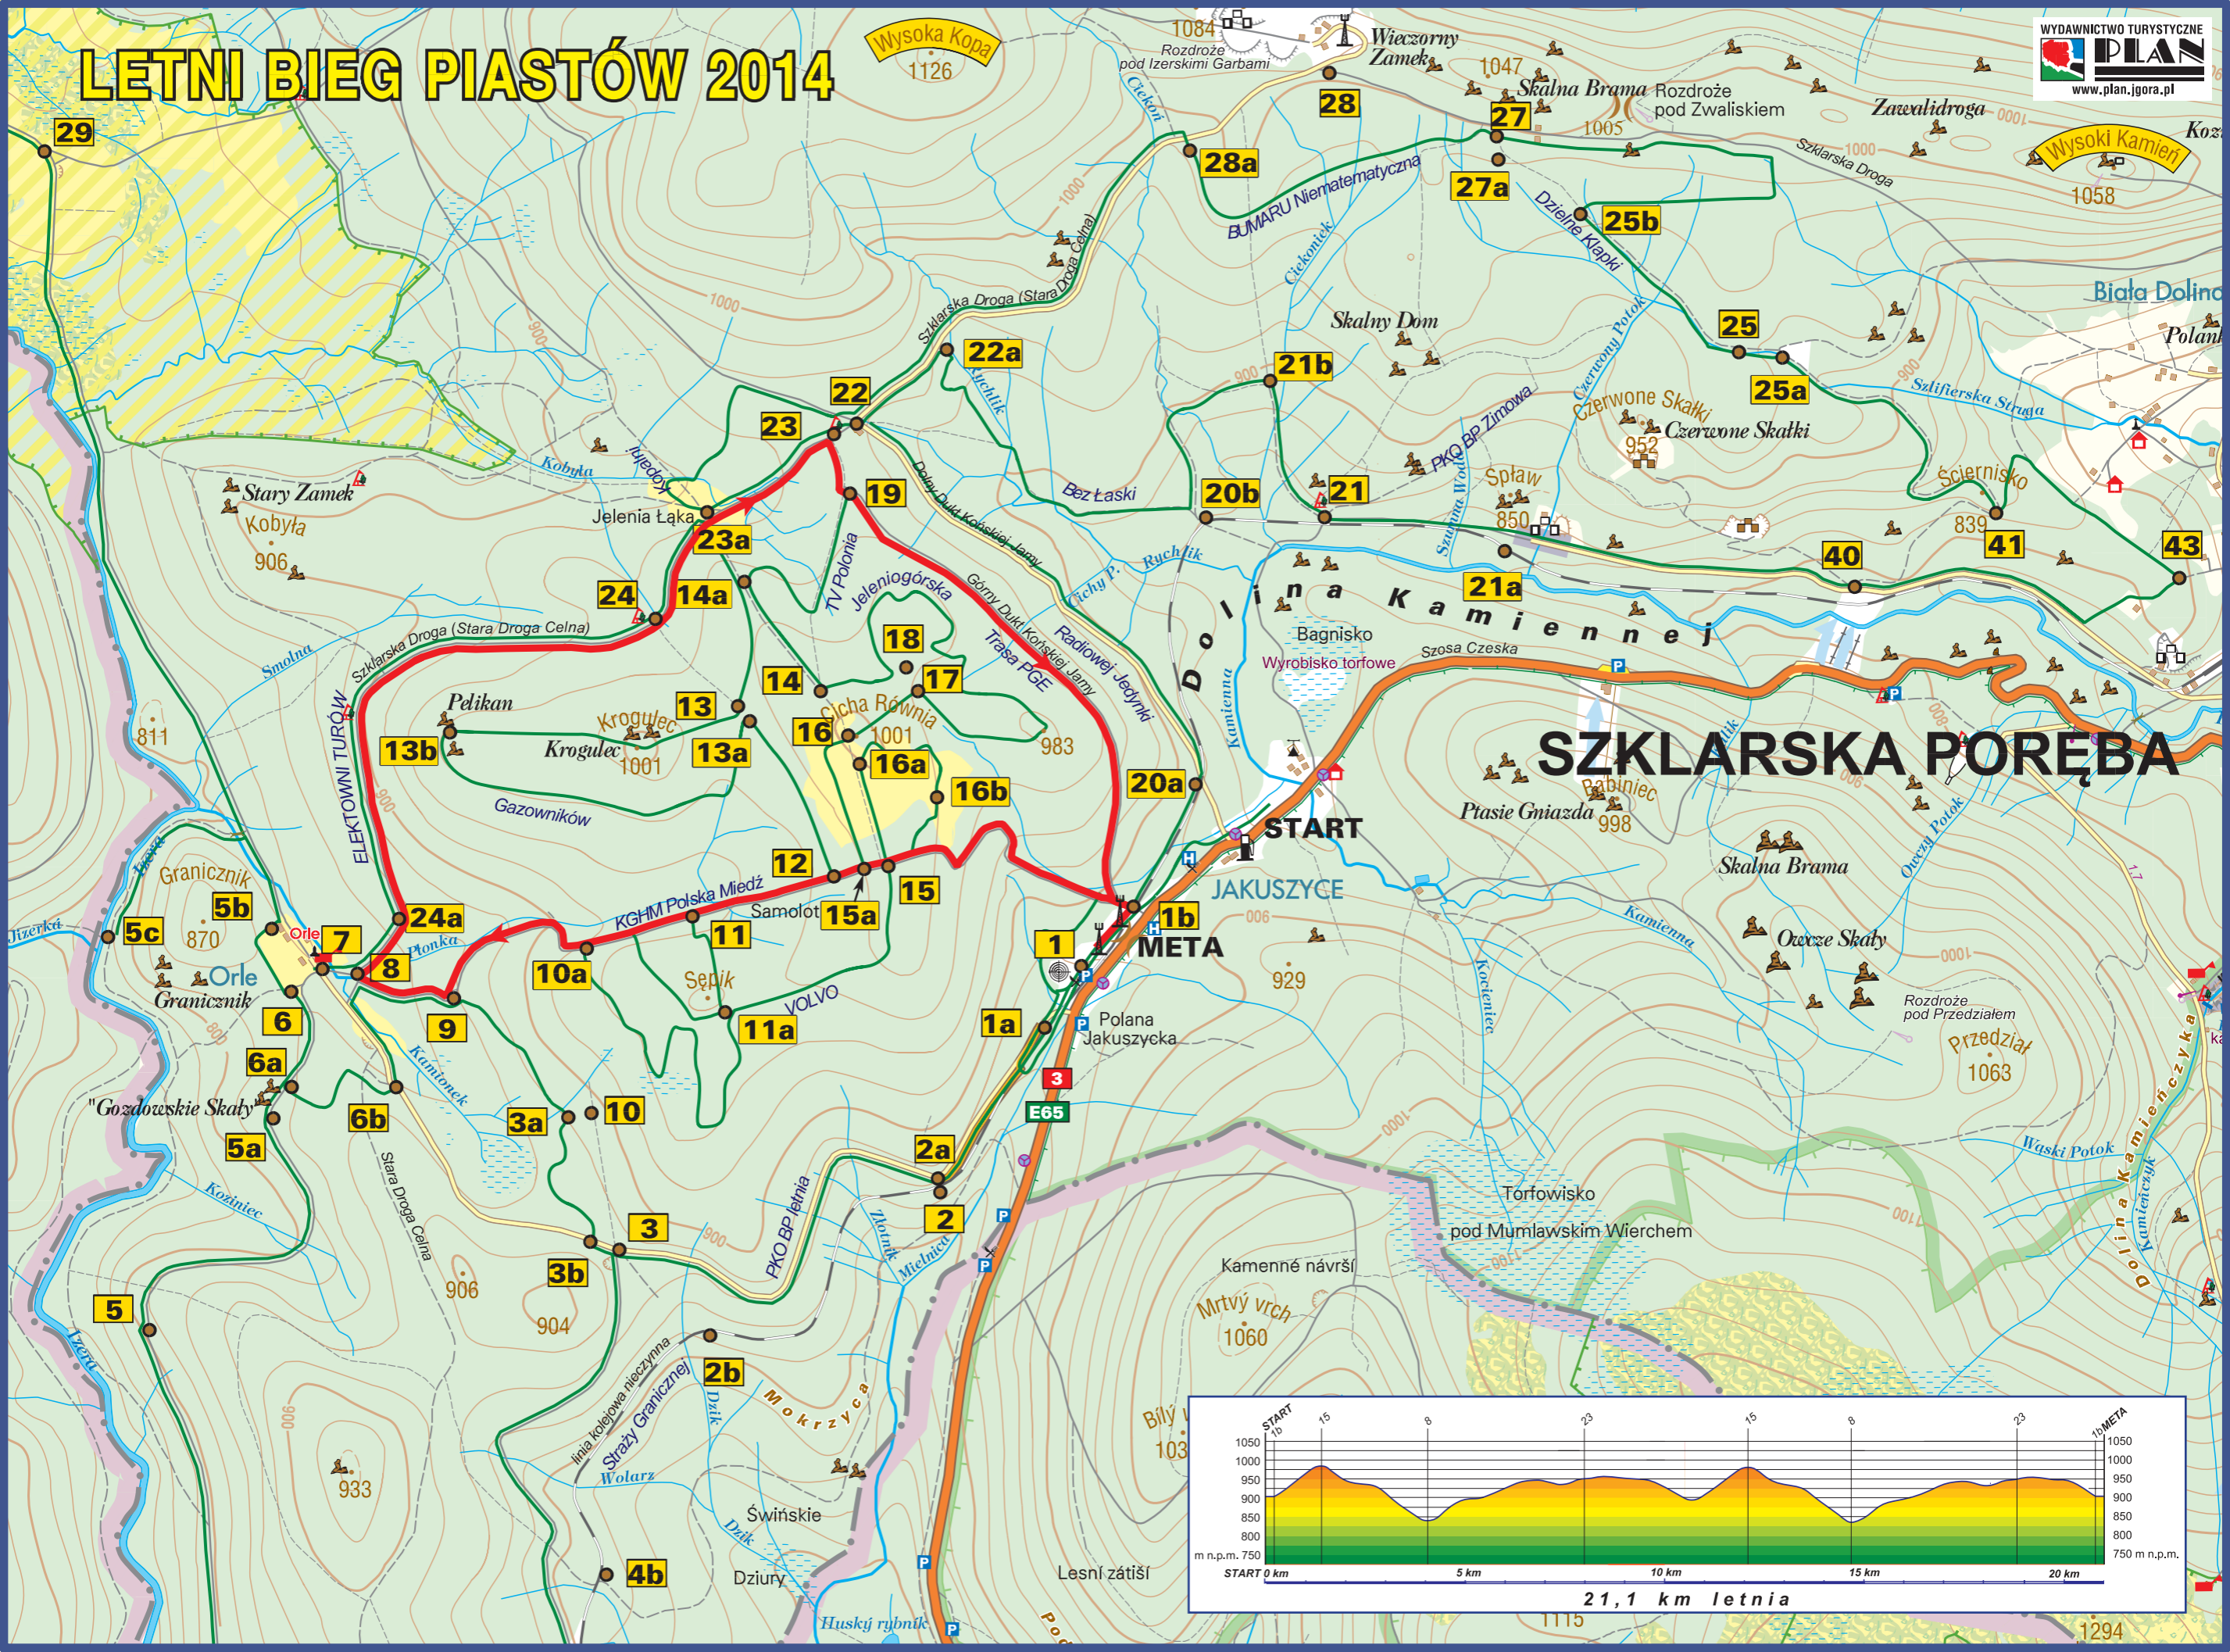

LETNI BIEG PIASTÓW 2014

SZKLARSKA PORĘBA

21,1 km letnia