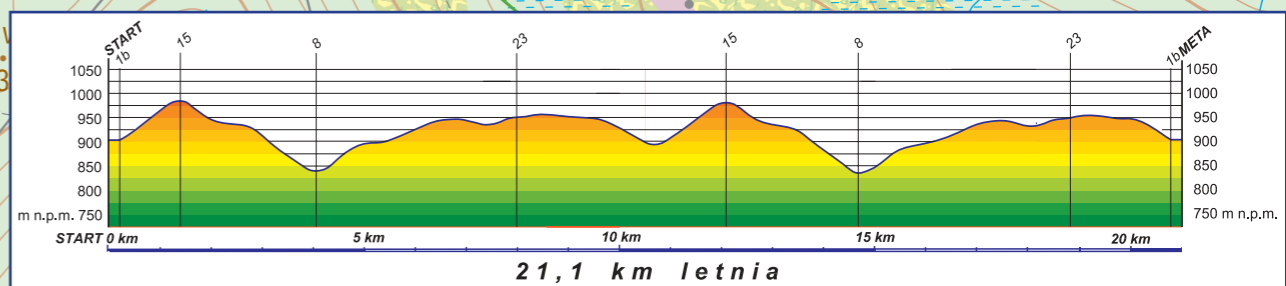

LETNI BIEG PIASTÓW 2014

SZKLARSKA PORĘBA

21,1 km letnia