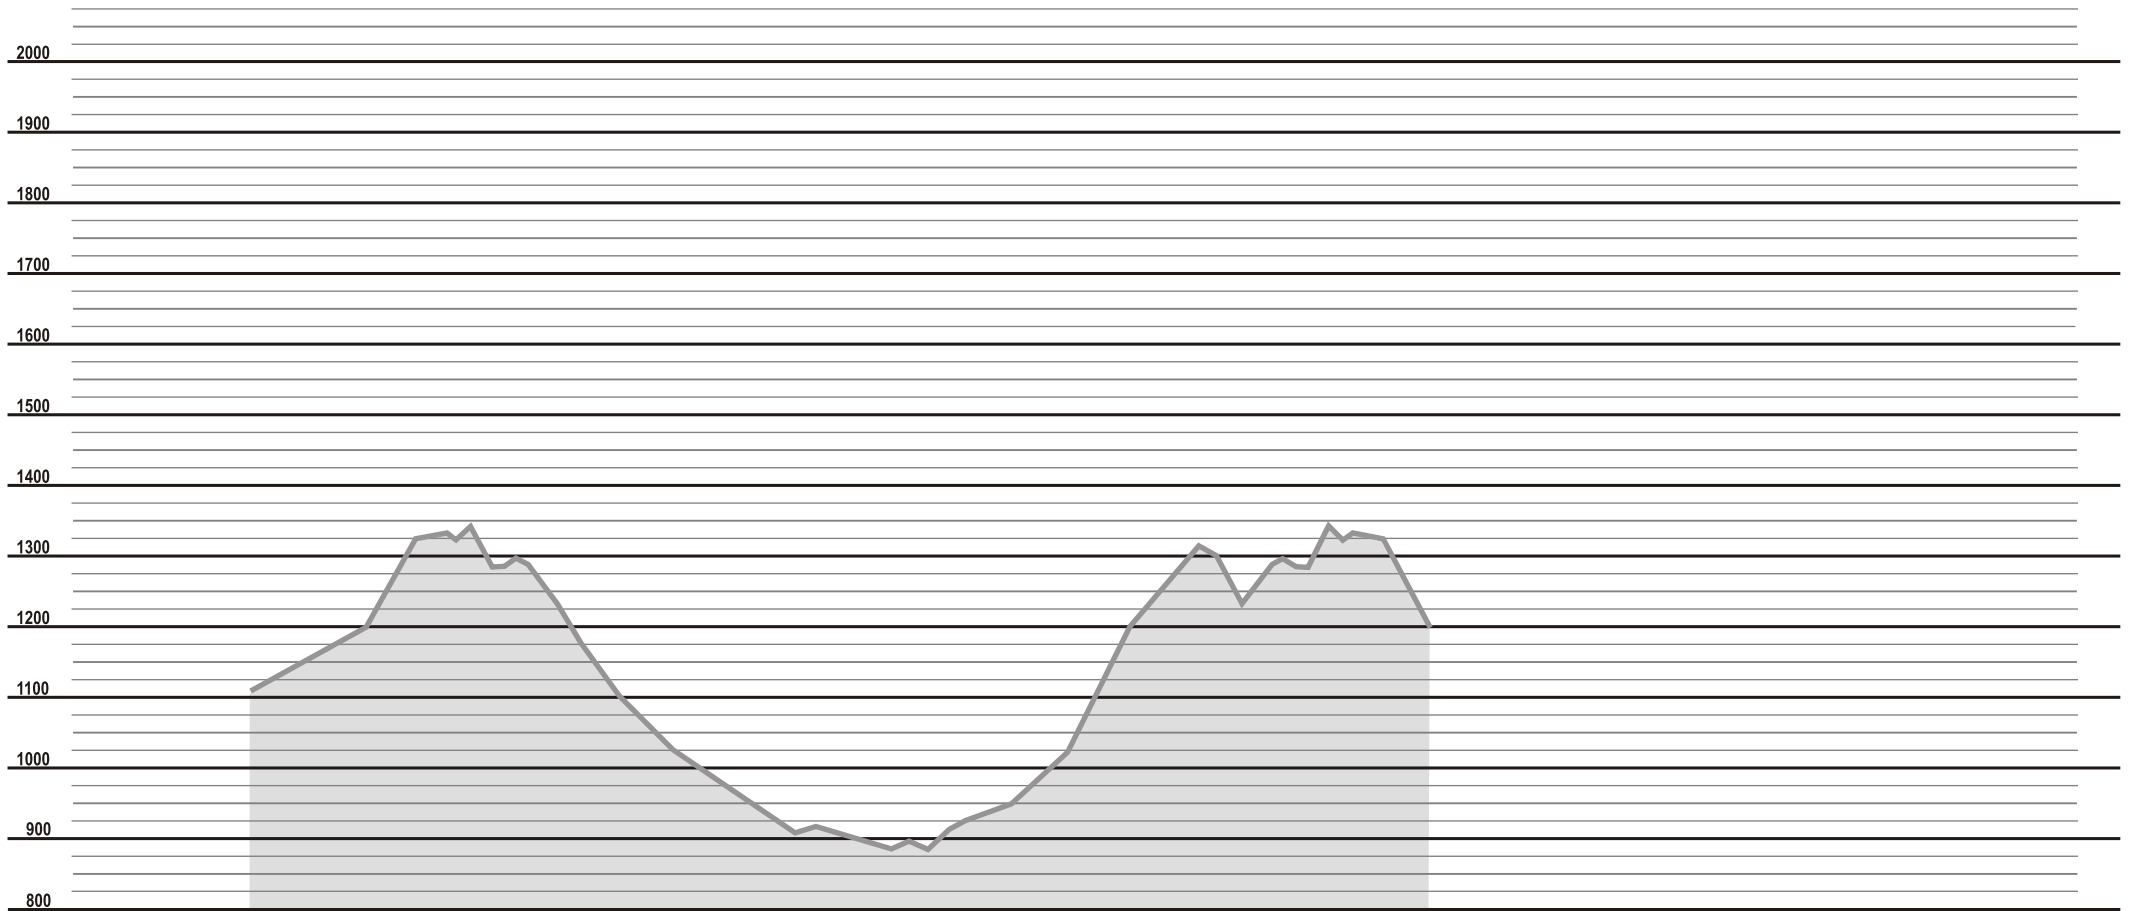

VI Bieg Sokola

(w latach ubiegłych „Mały Mardula”)

Dystans: ~15,6 km
Suma podbiegów: ~1066 m
Suma zbiegów: ~878 m

VI Bieg Sokoła

(w latach ubiegłych „Mały Marduła”)

Dystans: ~15,6 km
Suma podbiegów: ~1066 m
Suma zbiegów: ~878 m

Kuźnice	Kałatówki (poniżej hotelu)	Czerwona Przełęcz	Kałatówki
1010	1198	1301	1198
0.0	1.5	12.1	15.6