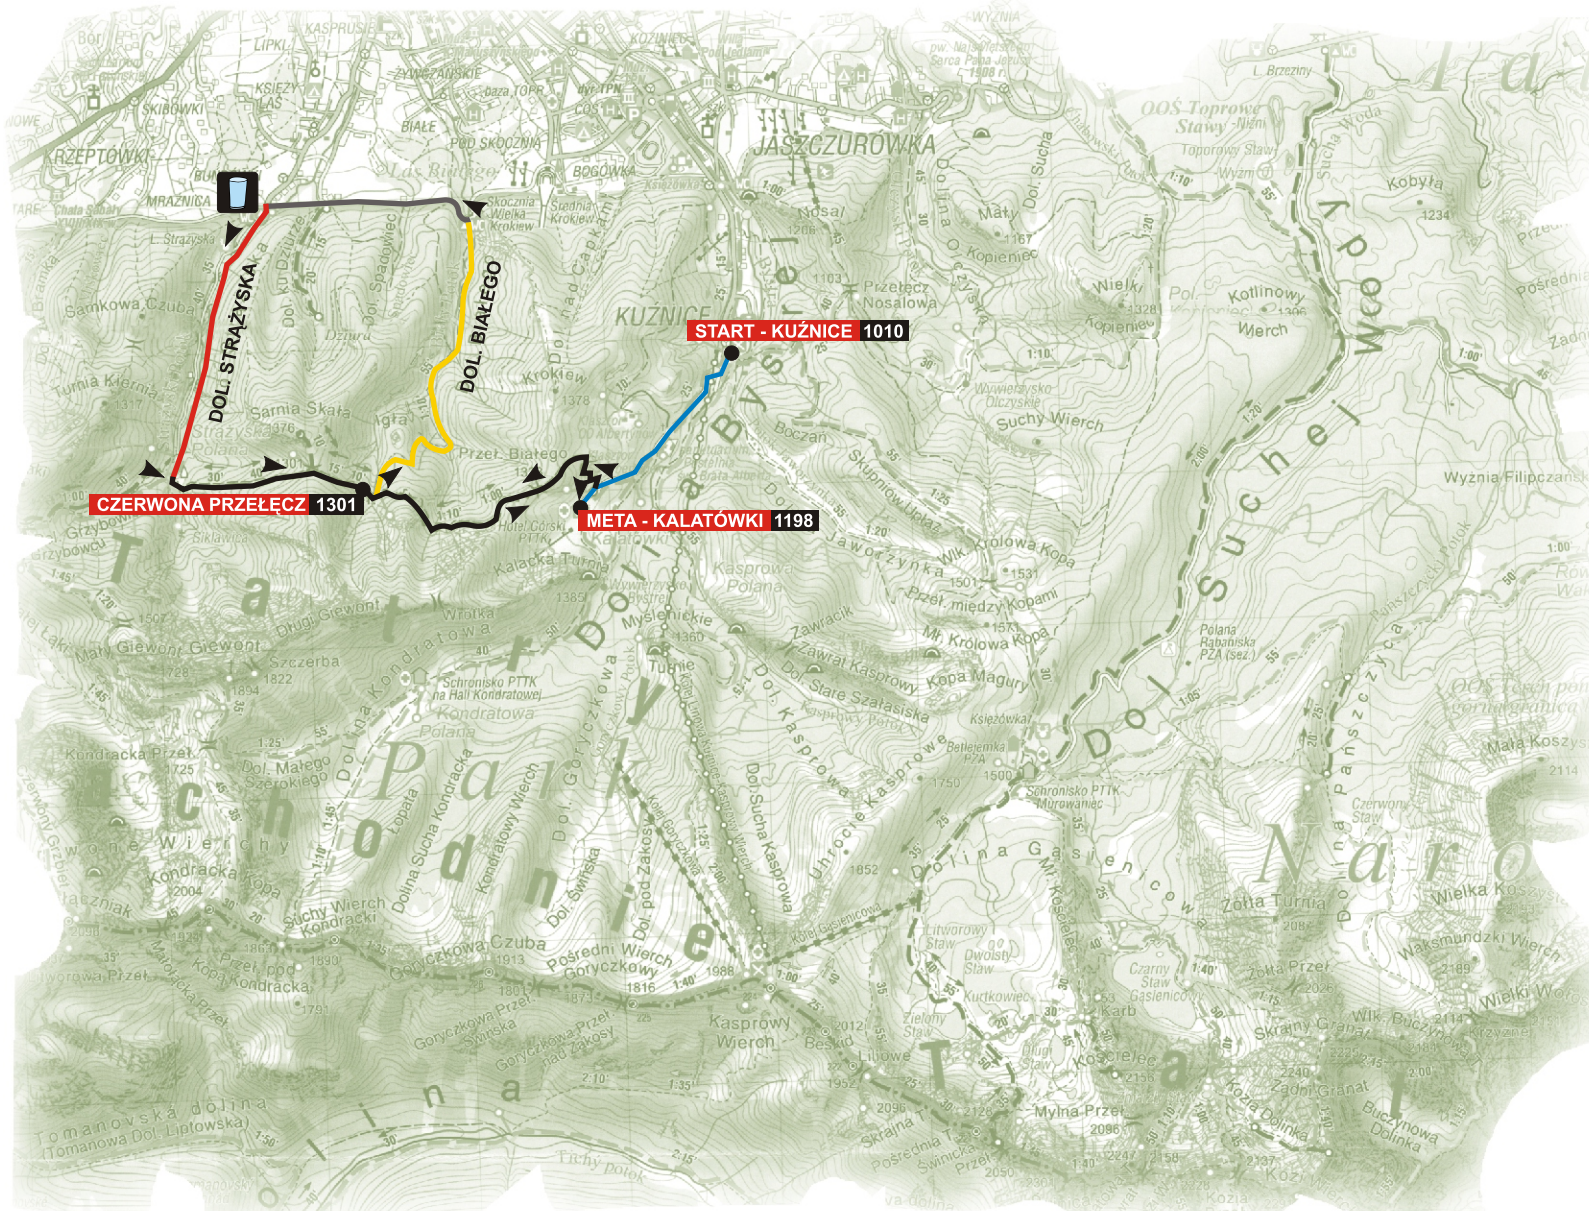

VI Bieg Sokola

(w latach ubiegłych „Mały Mardula”)

Dystans: ~15,6 km
Suma podbiegów: ~1066 m
Suma zbiegów: ~878 m

VI Bieg Sokoła

(w latach ubiegłych „Mały Marduła”)

Dystans: ~15,6 km
Suma podbiegów: ~1066 m
Suma zbiegów: ~878 m

Kuźnice	Kałatówki (poniżej hotelu)	Czerwona Przełęcz	Kałatówki
1010	1198	1301	1198
0.0	1.5	12.1	15.6